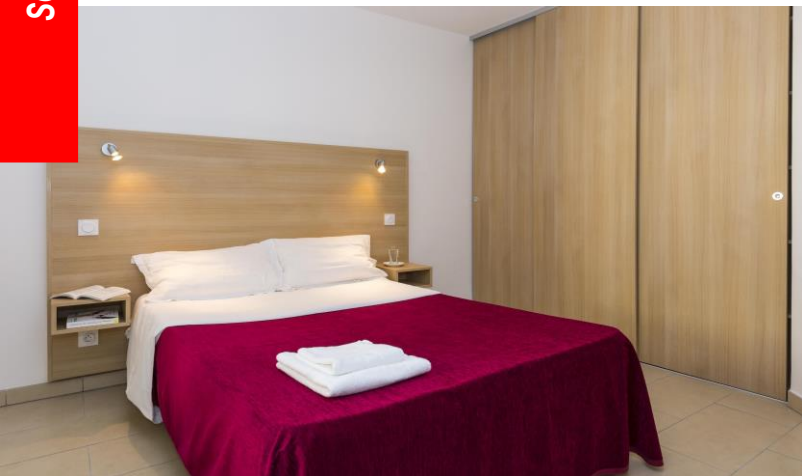

QUOTE SETTIMANALI PER APPARTAMENTO

PERIODI	BILO 4	BILO 6	TRILO 6
18/04 - 31/05 e 13/09 - 31/10	511	567	650
31/05 - 14/06 e 06/09 - 13/09	567	650	706
14/06 - 21/06	706	789	844
21/06 - 28/06	789	844	928
28/06 - 05/07 e 30/08 - 06/09	948	1003	1087
05/07 - 12/07 e 23/08 - 30/08	1142	1226	1281
12/07 - 19/07	1226	1281	1364
19/07 - 02/08	1503	1559	1642
02/08 - 09/08	1662	1718	1801
09/08 - 23/08	1801	1857	1940

Inizio e fine soggiorno: ingresso libero dal 18/04 al 28/06 e dal 06/09 al 31/10, minimo 3 notti. Domenica dal 02/08 al 23/08, minimo 7 notti. Dal 28/06 al 02/08 e dal 23/08 al 06/09 per la tipologia Bilo4 e Trilo6, domenica, minimo 7 notti; per la tipologia Bilo6, lunedì/sabato/domenica minimo 5 notti. **La quota comprende:** consumi acqua, elettricità/gas. **Su richiesta alla prenotazione: Biancheria da letto:** Kit letto matrimoniale € 18/cambio; letti singolo € 14/cambio. **Biancheria da bagno:** Kit 2 teli(viso/doccia) € 8 persona/cambio, **Kit Bebè** (lettino, seggiolone, vaschetta) € 20/settimana, €35 due settimane. **Obbligatorio da regolare in loco:** Pulizie finale escluso angolo cottura a carico del cliente € 70. **Tassa di soggiorno** € 1 per persona al giorno, esclusi under 18 anni non compiuti. **Deposito cauzionale** €300 in contante restituito a fine soggiorno previo controllo appartamento. **Animali ammessi non ammessi.**

44

Solenzara